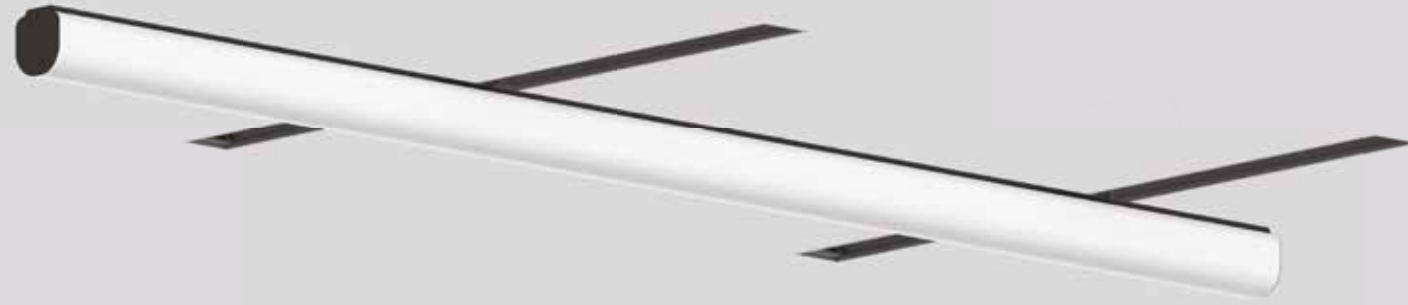

# 48V TRACK- LIGHT TUBE ZEIS